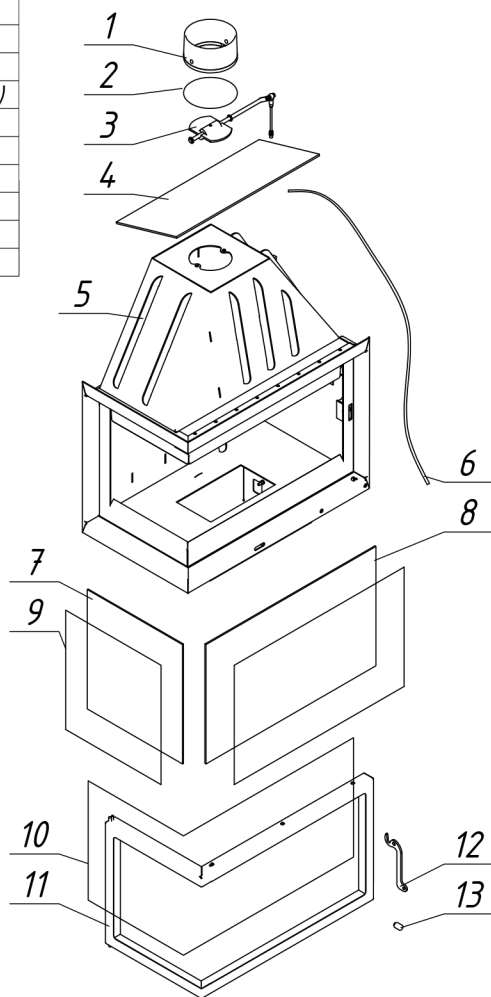

# Топка Альфа 700 L (700 R)

№	Наименование
1	Чугунный съемный патрубок (d= 200 мм)
2	Уплотнительный шнур под патрубок
3	Шибберная заслонка
4	Пламяотсекатель
5	Стальной корпус
6	Привод шибберной заслонки
7	Боковое стекло
8	Фронтальное стекло
9	Уплотнительный шнур под стекло
10	Уплотнительный шнур под дверцу
11	Дверца топки
12	Ручка дверцы топки
13	Колпачок для регулировки заслонки
14	Шамот термобетон (комплект)
15	Шамот термобетон панель стенки задняя
16	Шамот термобетон панель стенки левая (правая)
17	Шамот термобетон панель пода
18	Колосниковая решетка
19	Зольный ящик
20	Ножки регулировочные
21	Крючок для подъема колосника
22	Крючок для открывания дверцы топки

# Топка Альфа 700 L (700 R)

№	Регулировки
1	Ручка регулировки на чистое стекло
2	Ручка регулировки подачи воздуха на горение
3	Ручка регулировки шибровой заслонки
4	Приспособление для выемки колосника
5	Крючок для открывания дверцы
6	Патрубок для подключения воздуха из вне

\*Ход регулируемых опор по высоте-40мм

Технические характеристики
Диаметр патрубка - 200 мм
ВхШхГ (мм) - 1050х722х425
Номинальная мощность - 12 кВт
Вес (кг) - 100