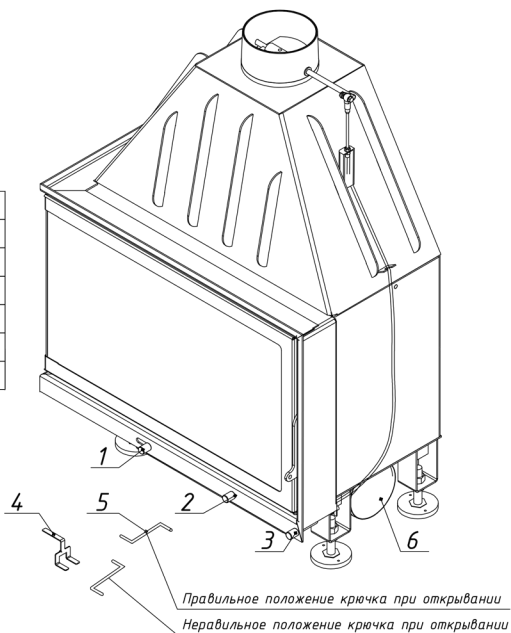

# Топка Альфа 700 L (700 R)

№	Наименование
1	Чугунный съемный патрубок (d= 200 мм)
2	Уплотнительный шнур под патрубок
3	Шибберная заслонка
4	Пламяотсекатель
5	Стальной корпус
6	Привод шибберной заслонки
7	Боковое стекло
8	Фронтальное стекло
9	Уплотнительный шнур под стекло
10	Уплотнительный шнур под дверцу
11	Дверца топки
12	Ручка дверцы топки
13	Колпачок для регулировки заслонки
14	Шамот термобетон (комплект)
15	Шамот термобетон панель стенки задняя
16	Шамот термобетон панель стенки левая (правая)
17	Шамот термобетон панель пода
18	Колосниковая решетка
19	Зольный ящик
20	Ножки регулировочные
21	Крючок для подъема колосника
22	Крючок для открывания дверцы топки

# Топка Альфа 700 L (700 R)

№	Регулировки
1	Ручка регулировки на чистое стекло
2	Ручка регулировки подачи воздуха на горение
3	Ручка регулировки шибровой заслонки
4	Приспособление для выемки колосника
5	Крючок для открывания дверцы
6	Патрубок для подключения воздуха из вне

\*Ход регулируемых опор по высоте-40мм

Технические характеристики
Диаметр патрубка - 200 мм
ВхШхГ (мм) - 1050х722х425
Номинальная мощность - 12 кВт
Вес (кг) - 100