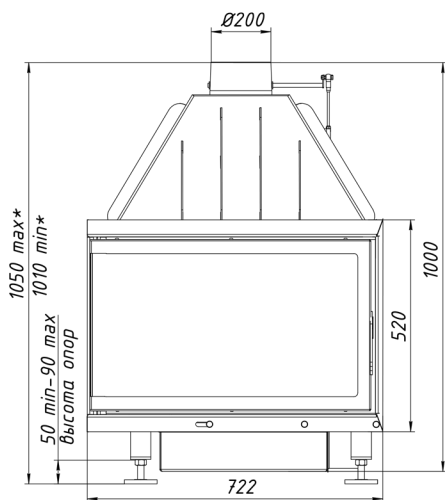

# Топка Альфа 700 L (700 R)

№	Наименование
1	Чугунный съемный патрубок (d= 200 мм)
2	Уплотнительный шнур под патрубок
3	Шибберная заслонка
4	Пламяотсекатель
5	Стальной корпус
6	Привод шибберной заслонки
7	Боковое стекло
8	Фронтальное стекло
9	Уплотнительный шнур под стекло
10	Уплотнительный шнур под дверцу
11	Дверца топки
12	Ручка дверцы топки
13	Колпачок для регулировки заслонки
14	Шамот термобетон (комплект)
15	Шамот термобетон панель стенки задняя
16	Шамот термобетон панель стенки левая (правая)
17	Шамот термобетон панель пода
18	Колосниковая решетка
19	Зольный ящик
20	Ножки регулировочные
21	Крючок для подъема колосника
22	Крючок для открывания дверцы топки

# Топка Альфа 700 L (700 R)

№	Регулировки
1	Ручка регулировки на чистое стекло
2	Ручка регулировки подачи воздуха на горение
3	Ручка регулировки шибровой заслонки
4	Приспособление для выемки колосника
5	Крючок для открывания дверцы
6	Патрубок для подключения воздуха из вне

\*Ход регулируемых опор по высоте-40мм

Технические характеристики
Диаметр патрубка - 200 мм
ВхШхГ (мм) - 1050х722х425
Номинальная мощность - 12 кВт
Вес (кг) - 100