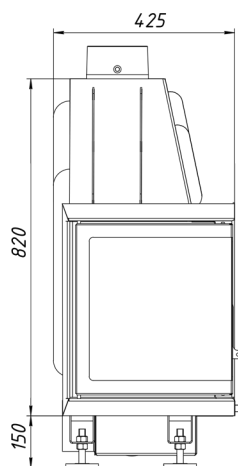

# Топка Альфа 700 L (700 R)

№	Наименование
1	Чугунный съемный патрубок (d= 200 мм)
2	Уплотнительный шнур под патрубок
3	Шибберная заслонка
4	Пламяотсекатель
5	Стальной корпус
6	Привод шибберной заслонки
7	Боковое стекло
8	Фронтальное стекло
9	Уплотнительный шнур под стекло
10	Уплотнительный шнур под дверцу
11	Дверца топки
12	Ручка дверцы топки
13	Колпачок для регулировки заслонки
14	Шамот термобетон (комплект)
15	Шамот термобетон панель стенки задняя
16	Шамот термобетон панель стенки левая (правая)
17	Шамот термобетон панель пода
18	Колосниковая решетка
19	Зольный ящик
20	Ножки регулировочные
21	Крючок для подъема колосника
22	Крючок для открывания дверцы топки

# Топка Альфа 700 L (700 R)

№	Регулировки
1	Ручка регулировки на чистое стекло
2	Ручка регулировки подачи воздуха на горение
3	Ручка регулировки шибровой заслонки
4	Приспособление для выемки колосника
5	Крючок для открывания дверцы
6	Патрубок для подключения воздуха из вне

\*Ход регулируемых опор по высоте-40мм

Технические характеристики
Диаметр патрубка - 200 мм
ВхШхГ (мм) - 1050х722х425
Номинальная мощность - 12 кВт
Вес (кг) - 100