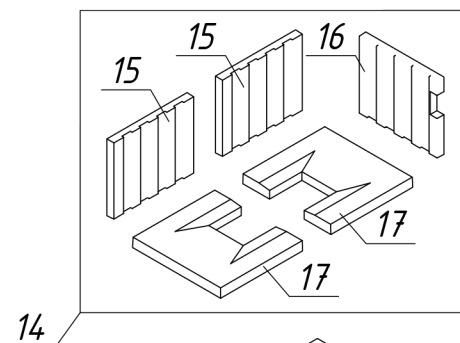

# Топка Альфа 700 L (700 R)

№	Наименование
1	Чугунный съемный патрубок (d= 200 мм)
2	Уплотнительный шнур под патрубок
3	Шибберная заслонка
4	Пламяотсекатель
5	Стальной корпус
6	Привод шибберной заслонки
7	Боковое стекло
8	Фронтальное стекло
9	Уплотнительный шнур под стекло
10	Уплотнительный шнур под дверцу
11	Дверца топки
12	Ручка дверцы топки
13	Колпачок для регулировки заслонки
14	Шамот термобетон (комплект)
15	Шамот термобетон панель стенки задняя
16	Шамот термобетон панель стенки левая (правая)
17	Шамот термобетон панель пода
18	Колосниковая решетка
19	Зольный ящик
20	Ножки регулировочные
21	Крючок для подъема колосника
22	Крючок для открывания дверцы топки

# Топка Альфа 700 L (700 R)

№	Регулировки
1	Ручка регулировки на чистое стекло
2	Ручка регулировки подачи воздуха на горение
3	Ручка регулировки шибровой заслонки
4	Приспособление для выемки колосника
5	Крючок для открывания дверцы
6	Патрубок для подключения воздуха из вне

\*Ход регулируемых опор по высоте-40мм

Технические характеристики
Диаметр патрубка - 200 мм
ВхШхГ (мм) - 1050х722х425
Номинальная мощность - 12 кВт
Вес (кг) - 100