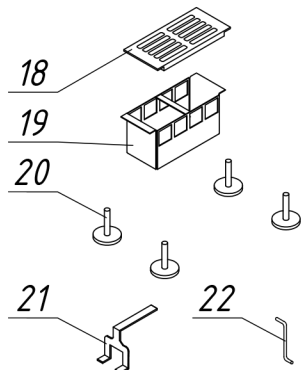

# Топка Альфа 700 L (700 R)

№	Наименование
1	Чугунный съемный патрубок (d= 200 мм)
2	Уплотнительный шнур под патрубок
3	Шибберная заслонка
4	Пламяотсекатель
5	Стальной корпус
6	Привод шибберной заслонки
7	Боковое стекло
8	Фронтальное стекло
9	Уплотнительный шнур под стекло
10	Уплотнительный шнур под дверцу
11	Дверца топки
12	Ручка дверцы топки
13	Колпачок для регулировки заслонки
14	Шамот термобетон (комплект)
15	Шамот термобетон панель стенки задняя
16	Шамот термобетон панель стенки левая (правая)
17	Шамот термобетон панель пода
18	Колосниковая решетка
19	Зольный ящик
20	Ножки регулировочные
21	Крючок для подъема колосника
22	Крючок для открывания дверцы топки

# Топка Альфа 700 L (700 R)

№	Регулировки
1	Ручка регулировки на чистое стекло
2	Ручка регулировки подачи воздуха на горение
3	Ручка регулировки шибровой заслонки
4	Приспособление для выемки колосника
5	Крючок для открывания дверцы
6	Патрубок для подключения воздуха из вне

\*Ход регулируемых опор по высоте-40мм

Технические характеристики
Диаметр патрубка - 200 мм
ВхШхГ (мм) - 1050х722х425
Номинальная мощность - 12 кВт
Вес (кг) - 100